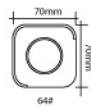

Square housing with 64# 74# plastic end cap

Unit: mm

Size	Format	Screen surface		Screen Size H x W	Black borders			Total Length		Installation size/P		Length of housing		Weight G/N	
		Glossed beaded	Matt white		B1	B2	B3	64#	74#	64#	74#	64#	74#	64#	74#
50"x50"	1:1	✓	✓	1270 x 1270	30	30		1390	1390	1365	1365	1425 x 126 x 110	1415 x 125 x 120	6/5	6.5/5.5
60"x60"		✓	✓	1530 x 1530	30	30		1650	1650	1625	1625	1685 x 126 x 110	1675 x 125 x 120	6.6/5.5	7.1/6
70"x70"		✓	✓	1800 x 1800	30	30		1920	1920	1895	1895	1955 x 126 x 110	1945 x 125 x 120	8/7	8.5/7.5
80"x80"		✓	✓	2030 x 2030	40	40		2150	2150	2125	2125	2185 x 126 x 110	2175 x 125 x 120	9/8	9.5/8.5
84"x84"		✓	✓	2130 x 2130	40	40		2250	2250	2225	2225	2285 x 126 x 110	2275 x 125 x 120	9.5/8	10/9
96"x96"	4:3	✓	✓	2440 x 2440	40	40			2560		2535		2585 x 125 x 120		14.5/12.5
60"x45" (75")		✓	✓	1140 x 1530	30	30		1650	1650	1625	1625	1685 x 126 x 110	1675 x 125 x 120	7/6	7.5/6.5
67"x50" (84")		✓	✓	1280 x 1710	30	30		1830	1830	1805	1805	1865 x 126 x 110	1855 x 125 x 120	7.5/6.5	8/7
80"x60" (100")		✓	✓	1530 x 2030	40	40		2150	2150	2125	2125	2185 x 126 x 110	2175 x 125 x 120	8.5/7.5	9/8
96"x72" (120")		✓	✓	1830 x 2440	40	40			2560		2535		2585 x 125 x 120		11.5/10
72"x41" (82")	16:9	✓	✓	1600 x 1830	30	30	565	1950	1950	1925	1925	1985 x 126 x 110	1975 x 125 x 120	11/9.5	8/7
80"x45" (92")		✓	✓	1700 x 2030	40	40	565	2150	2150	2125	2125	2185 x 126 x 110	2175 x 125 x 120	7.5/6.5	9/8
87"x49" (100")		✓	✓	1800 x 2210	40	40	560	2330	2330	2305	2305	2365 x 126 x 110	2355 x 125 x 120	8.5/7.5	12/10
105"x59" (120")		✓	✓	2050 x 2660	40	40	560		2780		2755		2805 x 125 x 120		15/12.5