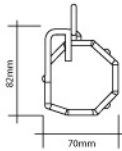

Square housing with 64# 74# plastic end cap

Unit: mm

Size	Format	Screen surface		Screen Size H x W	Black borders			Total Length		Installation size/P		Length of housing		Weight G/N	
		Glossed beaded	Matt white		B1	B2	B3	64#	74#	64#	74#	64#	74#	64#	74#
50"x50"	1:1	✓	✓	1270 x 1270	30	30		1390	1390	1365	1365	1425 x 126 x 110	1415 x 125 x 120	6/5	6.5/5.5
60"x60"		✓	✓	1530 x 1530	30	30		1650	1650	1625	1625	1685 x 126 x 110	1675 x 125 x 120	6.6/5.5	7.1/6
70"x70"		✓	✓	1800 x 1800	30	30		1920	1920	1895	1895	1955 x 126 x 110	1945 x 125 x 120	8/7	8.5/7.5
80"x80"		✓	✓	2030 x 2030	40	40		2150	2150	2125	2125	2185 x 126 x 110	2175 x 125 x 120	9/8	9.5/8.5
84"x84"		✓	✓	2130 x 2130	40	40		2250	2250	2225	2225	2285 x 126 x 110	2275 x 125 x 120	9.5/8	10/9
96"x96"	4:3	✓	✓	2440 x 2440	40	40			2560		2535		2585 x 125 x 120		14.5/12.5
60"x45" (75")		✓	✓	1140 x 1530	30	30		1650	1650	1625	1625	1685 x 126 x 110	1675 x 125 x 120	7/6	7.5/6.5
67"x50" (84")		✓	✓	1280 x 1710	30	30		1830	1830	1805	1805	1865 x 126 x 110	1855 x 125 x 120	7.5/6.5	8/7
80"x60" (100")		✓	✓	1530 x 2030	40	40		2150	2150	2125	2125	2185 x 126 x 110	2175 x 125 x 120	8.5/7.5	9/8
96"x72" (120")		✓	✓	1830 x 2440	40	40			2560		2535		2585 x 125 x 120		11.5/10
72"x41" (82")	16:9	✓	✓	1600 x 1830	30	30	565	1950	1950	1925	1925	1985 x 126 x 110	1975 x 125 x 120	11/9.5	8/7
80"x45" (92")		✓	✓	1700 x 2030	40	40	565	2150	2150	2125	2125	2185 x 126 x 110	2175 x 125 x 120	7.5/6.5	9/8
87"x49" (100")		✓	✓	1800 x 2210	40	40	560	2330	2330	2305	2305	2365 x 126 x 110	2355 x 125 x 120	8.5/7.5	12/10
105"x59" (120")		✓	✓	2050 x 2660	40	40	560		2780		2755		2805 x 125 x 120		15/12.5